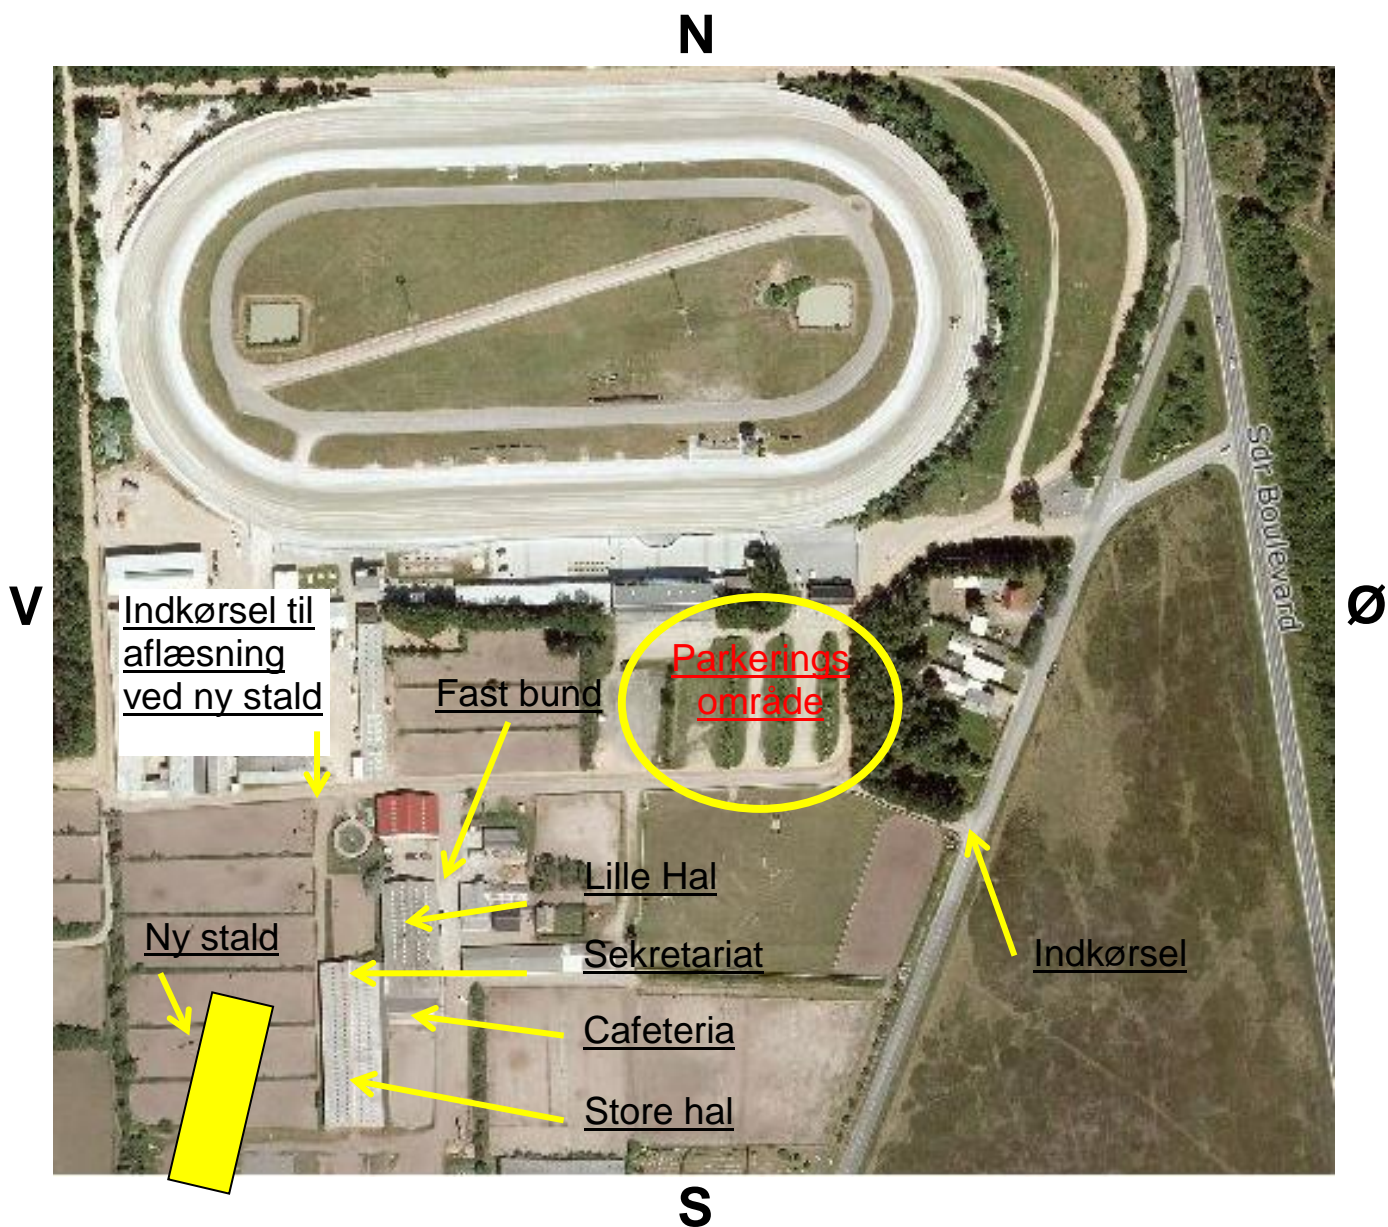

KATALOG

Lørdag den 1. august 2015
FØL- & PLAGSKUE
KÅRING AF HOPPER & VALLAKKER

Skive Rideklub, Flyvej 18, 7800 Skive

Oversigtskort – Skive Rideklub

PARKERING

Parkering både for biler og trailere **skal** forgå på travbanens dertil indrettede P-pladser. Også trailere med de heste, der ikke er bestilt boks til, skal stilles på P-pladsen. Det er ikke tilladt at parkere ved staldene.